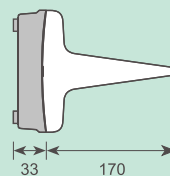

Características

Telecomandável: Sim

Material: Difusor e Reflector:

Policarbonato, Base: ABS + VO

Bateria: Ni / Cd de alta temperatura

Norma EN 60-598-2-22

Marca CE