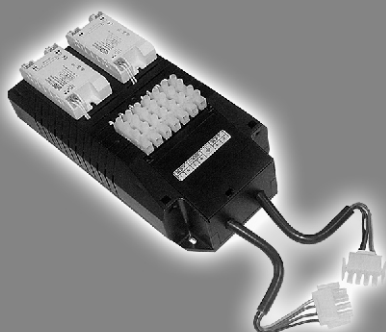

Série > **LK**
> **BOX**

MODELO	LÂMPADA	FUNCIONAMENTO	BATERIA	FACTOR FLUXO LUMINOSO	PREÇO UNITÁRIO €
LK - 1	18 a 58 W	NM / M	4,8 V - 1,5 Ah	TL 18 W / 16,3 % TL 36 W / 19,5 % TL 58 W / 16 %	41,90
AUTONOMIA > 1 HORA PARA BALASTRO CONVENCIONAL					

MODELO	LÂMPADA	FUNCIONAMENTO	BATERIA	FACTOR FLUXO LUMINOSO	PREÇO UNITÁRIO €
LKE - 1	18 a 58 W	NM / M	4,8 V - 1,5 Ah	TL 18 W / 16,3 % TL 36 W / 19,5 % TL 58 W / 16 %	44,70
AUTONOMIA > 1 HORA PARA BALASTRO ELECTRÓNICO					

Ligações especiais - outras autonomias - Favor consultar-nos.

MODELO	LÚMEN	PERMANÊNCIA	EMERGÊNCIA	AUTONOMIA	PREÇO UNITÁRIO €
BOX - 400 P1	400	1 x 26 W	1 x 26 W	1 h	150,00
BOX - 800 P1	800	1 x 26 W	1 x 26 W	1 h	180,00
BOX - 400 P1 - 2	400	1 x 26 W	1 x 26 W	2 h	180,00
BOX - 400 P2	400	2 x 26 W	1 x 26 W	1 h	185,00
BOX - 800 P2	800	2 x 26 W	1 x 26 W	1 h	215,00
BOX - 400 P2 - 2	400	2 x 26 W	1 x 26 W	2 h	215,00
1 x 26 W (1 TUBO EM PERMANENCIA / 1 EM EMERGÊNCIA) 2 x 26 W (2 TUBOS EM PERMANENCIA / 1 EM EMERGÊNCIA)					

OS EQUIPAMENTOS BOX SÃO FORNECIDOS COM LÂMPADAS, SUPORTES DE LÂMPADA E BALASTROS ELECTRÓNICOS NECESSÁRIOS PARA A TRANSFORMAÇÃO.

Características

- Telecomandável: Sim
- Instalável em superfícies inflamáveis:
- Bateria: Ni/Cd alta temperatura, cabos autoextinguíveis.
- Corpo do módulo e suportes de bateria: ABS + VO.
- Norma EN 60598-EN60924
- Marca CE